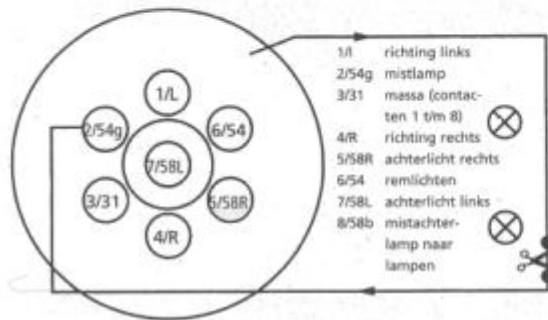

AANSLUITOVERZICHT 7-POLIG UNIVERSEEL

AANSLUITOVERZICHT 13-POLIG SYSTEEM MULTICON

AANSLUITOVERZICHT 7-POLIG UNIVERSEEL MET MISTLAMP

AANSLUITOVERZICHT 13-POLIG SYSTEEM JAEGER

SCHEMA 13 EN 7 POLIGE STEKKER VOLGENS DIN:

13 Polige stekker	7 Polige stekker	Aangesloten verbruiker	Draad diameter	Draadkleur
1	L	Richtingaanwijzer links	1,5 mm	Geel
2		Mistachterlicht	1,5 mm	Blauw
3	31	Massa voor pool 1-8	2,5 mm	Wit
4	R	Richtingaanwijzer rechts	1,5 mm	Groen
5	58R	Achterlicht en kentekenplaatverlichting en breedtelamp rechts	1,5 mm	Bruin
6	54	Remlichten	1,5 mm	Rood
7	58L	Achterlicht en kentekenplaatverlichting en breedtelamp links	1,5 mm	Zwart
8		Achteruitrijlamp	1,5 mm	Rood/Zwart
9	30	Constante stroomdraad	2,5 mm	Transparant
10		Laaddraad voor de boordaccu/koelkast	2,5 mm	Paars
11		Niet ingedeeld	1,5 mm	
12		Niet ingedeeld	1,5 mm	
13	31	Massa voor 9-13	2,5 mm	