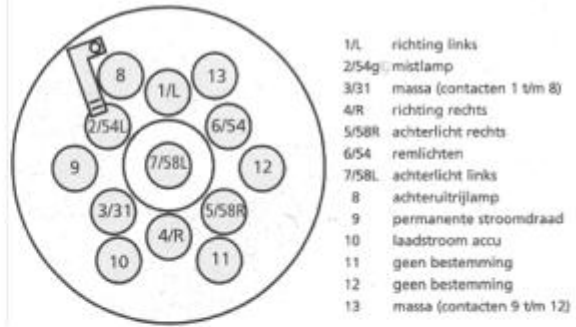

AANSLUITOVERZICHT 7-POLIG UNIVERSEEL

AANSLUITOVERZICHT 13-POLIG SYSTEEM MULTICON

AANSLUITOVERZICHT 7-POLIG UNIVERSEEL MET MISTLAMP

AANSLUITOVERZICHT 13-POLIG SYSTEEM JAEGER

SCHEMA 13 EN 7 POLIGE STEKKER VOLGENS DIN:

13 Polige stekker	7 Polige stekker	Aangesloten verbruiker	Draad diameter	Draadkleur
1	L	Richtingaanwijzer links	1,5 mm	Geel
2		Mistachterlicht	1,5 mm	Blauw
3	31	Massa voor pool 1-8	2,5 mm	Wit
4	R	Richtingaanwijzer rechts	1,5 mm	Groen
5	58R	Achterlicht en kentekenplaatverlichting en breedtelamp rechts	1,5 mm	Bruin
6	54	Remlichten	1,5 mm	Rood
7	58L	Achterlicht en kentekenplaatverlichting en breedtelamp links	1,5 mm	Zwart
8		Achteruitrijlamp	1,5 mm	Rood/Zwart
9	30	Constante stroomdraad	2,5 mm	Transparant
10		Laaddraad voor de boordaccu/koelkast	2,5 mm	Paars
11		Niet ingedeeld	1,5 mm	
12		Niet ingedeeld	1,5 mm	
13	31	Massa voor 9-13	2,5 mm	