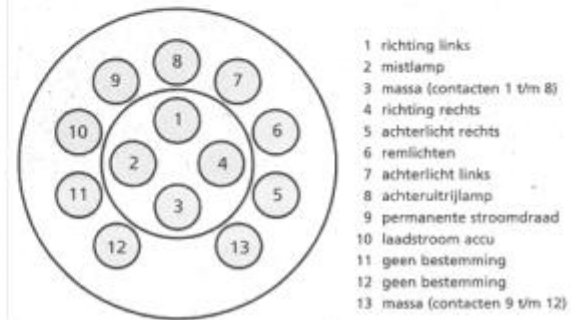

AANSLUITOVERZICHT 7-POLIG UNIVERSEEL

AANSLUITOVERZICHT 13-POLIG SYSTEEM MULTICON

AANSLUITOVERZICHT 7-POLIG UNIVERSEEL MET MISTLAMP

AANSLUITOVERZICHT 13-POLIG SYSTEEM JAEGER

SCHEMA 13 EN 7 POLIGE STEKKER VOLGENS DIN:

13 Polige stekker	7 Polige stekker	Aangesloten verbruiker	Draad diameter	Draadkleur
1	L	Richtingaanwijzer links	1,5 mm	Geel
2		Mistachterlicht	1,5 mm	Blauw
3	31	Massa voor pool 1-8	2,5 mm	Wit
4	R	Richtingaanwijzer rechts	1,5 mm	Groen
5	58R	Achterlicht en kentekenplaatverlichting en breedtelamp rechts	1,5 mm	Bruin
6	54	Remlichten	1,5 mm	Rood
7	58L	Achterlicht en kentekenplaatverlichting en breedtelamp links	1,5 mm	Zwart
8		Achteruitrijlamp	1,5 mm	Rood/Zwart
9	30	Constante stroomdraad	2,5 mm	Transparant
10		Laaddraad voor de boordaccu/koelkast	2,5 mm	Paars
11		Niet ingedeeld	1,5 mm	
12		Niet ingedeeld	1,5 mm	
13	31	Massa voor 9-13	2,5 mm	