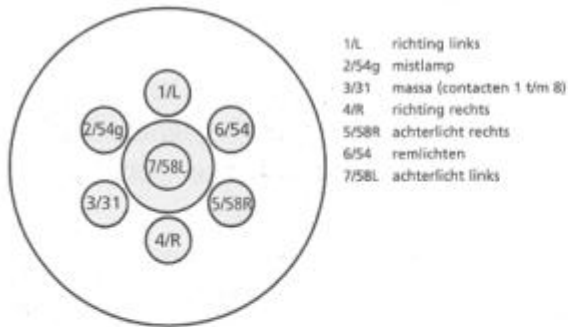

AANSLUITOVERZICHT 7-POLIG UNIVERSEEL

AANSLUITOVERZICHT 13-POLIG SYSTEEM MULTICON

AANSLUITOVERZICHT 7-POLIG UNIVERSEEL MET MISTLAMP

AANSLUITOVERZICHT 13-POLIG SYSTEEM JAEGER

SCHEMA 13 EN 7 POLIGE STEKKER VOLGENS DIN:

13 Polige stekker	7 Polige stekker	Aangesloten verbruiker	Draad diameter	Draadkleur
1	L	Richtingaanwijzer links	1,5 mm	Geel
2		Mistachterlicht	1,5 mm	Blauw
3	31	Massa voor pool 1-8	2,5 mm	Wit
4	R	Richtingaanwijzer rechts	1,5 mm	Groen
5	58R	Achterlicht en kentekenplaatverlichting en breedtelamp rechts	1,5 mm	Bruin
6	54	Remlichten	1,5 mm	Rood
7	58L	Achterlicht en kentekenplaatverlichting en breedtelamp links	1,5 mm	Zwart
8		Achteruitrijlamp	1,5 mm	Rood/Zwart
9	30	Constante stroomdraad	2,5 mm	Transparant
10		Laaddraad voor de boordaccu/koelkast	2,5 mm	Paars
11		Niet ingedeeld	1,5 mm	
12		Niet ingedeeld	1,5 mm	
13	31	Massa voor 9-13	2,5 mm	